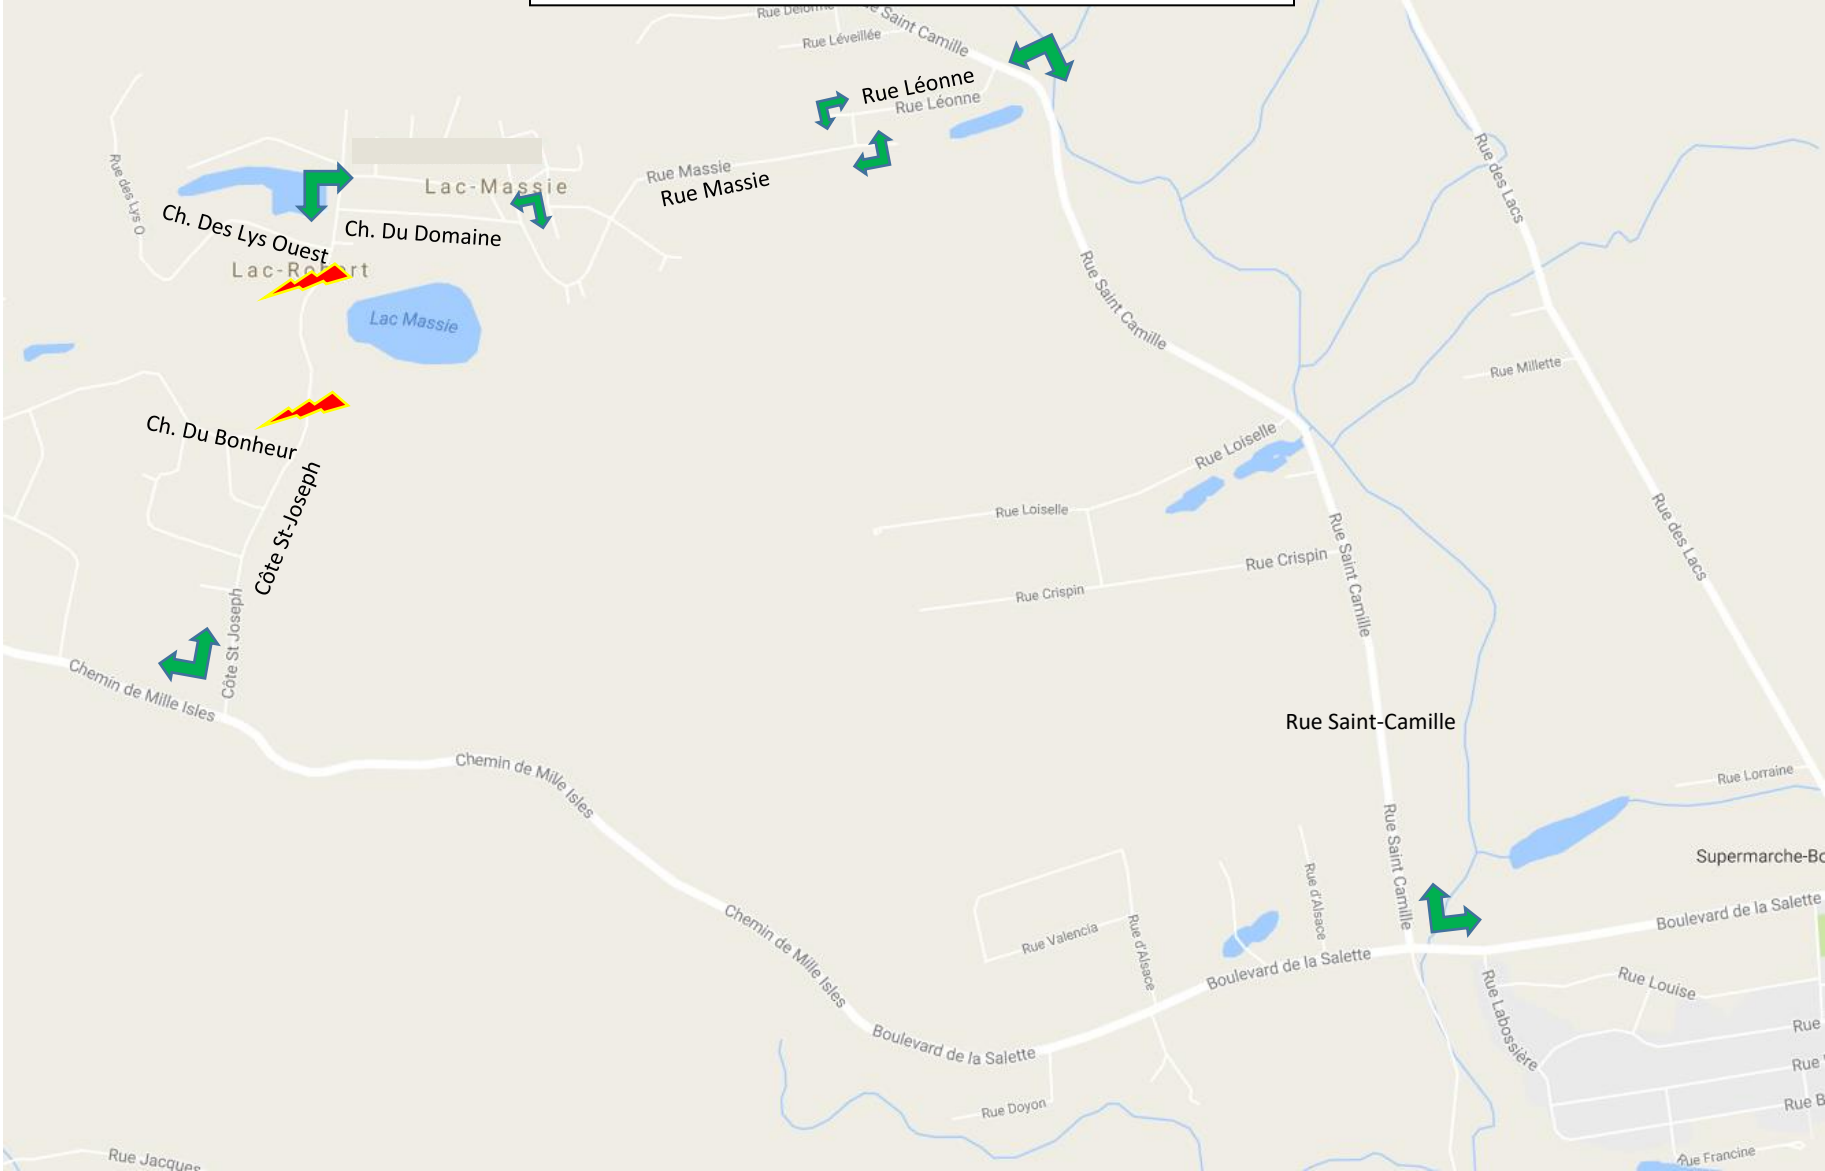

**FERMETURE DE CÔTE ST-JOSEPH**  
Entre ch. Du Bonheur et ch. Des Lys Ouest

: Fermeture du chemin

: Détour proposé